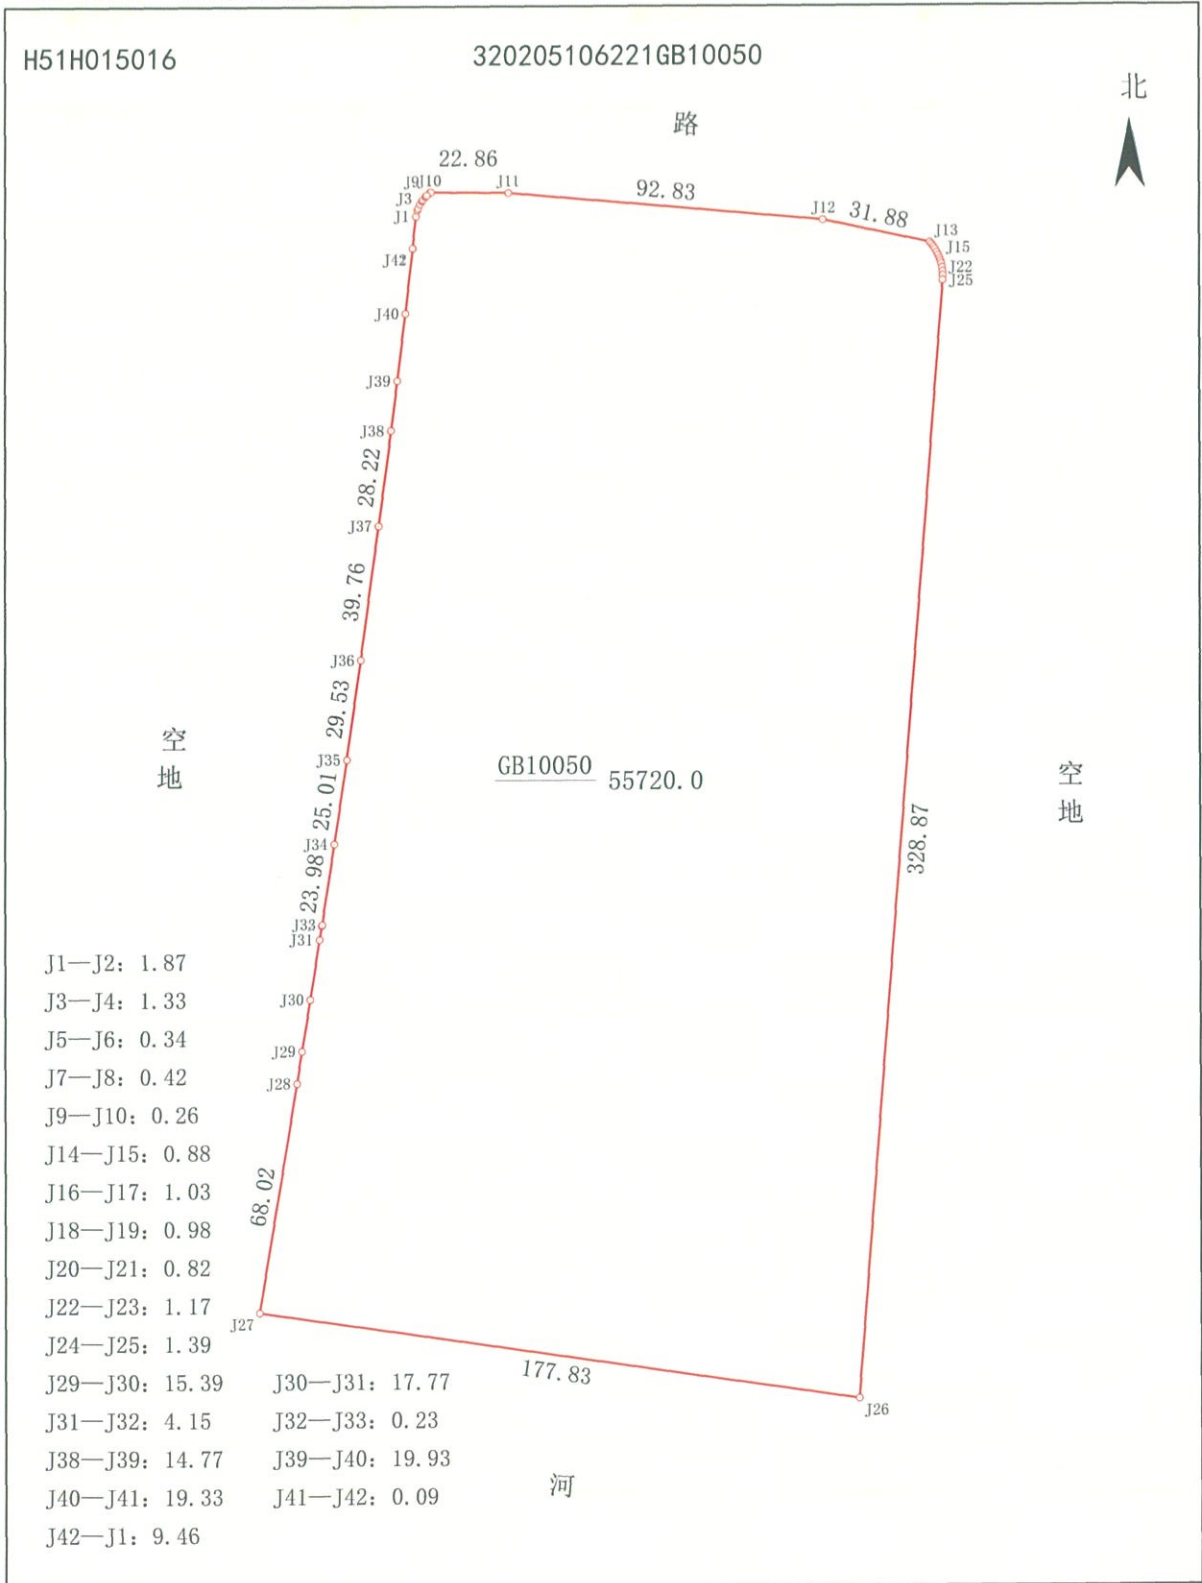

宗 地 图

绘图员: 邹梁栋

1:2000
审核员: 华秀兵

2023年11月13日